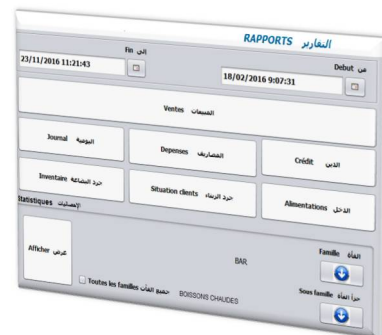

MC-Consulting

Le globe de solutions informatiques pour entreprise
www.mccmr.com

ELIYA Resto

Gestion simplifiée de votre restaurant

CAISSE & COMMANDE TACTILE

- Ergonomie tactile avancée, fonctionnalités innovantes
- Utilisation intuitive, pour une prise en main simple et rapide
- Grande convivialité, pour joindre l'utile à l'agréable

GESTION & CONFIGURATION

- Votre caisse, chiffres clés et bien d'autres statistiques
- Logiciel de gestion et de configuration complet inclus
- Application smartphone gratuite : votre CA en direct

PRISE DE COMMANDE MOBILE