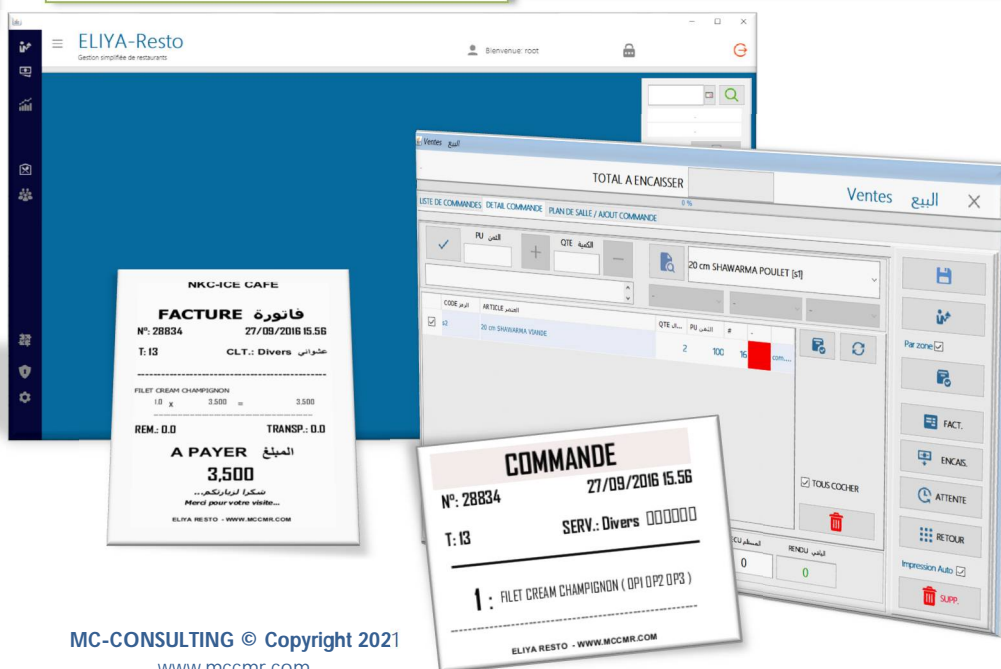

MC-CONSULTING © Copyright 2021
www.mccmr.com